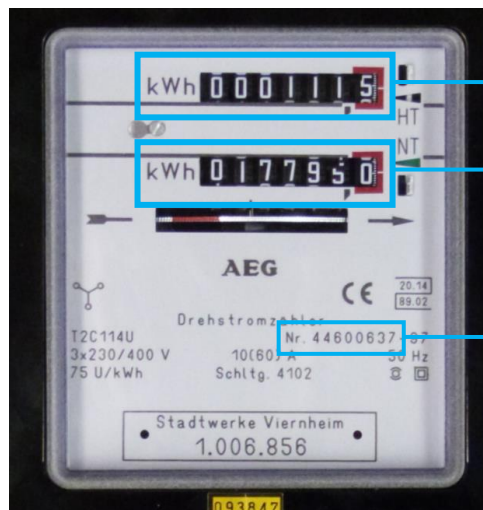

Beschreibung Stromzähler

Es gibt zwei klassische Stromzähler: einen Eintarifzähler und einen Doppeltarifzähler

Eintarifzähler

Zählerstand
Beispiel: **8,3**

Zählernummer
Beispiel:
.....

Doppeltarifzähler

Zählerstand HT
Beispiel: **111,5 kWh**

Zählerstand NT
Beispiel: **17795,0**

Zählernummer
Beispiel:
.....

In Viernheim liegt der Sonderfall vor, dass die Seriennummer (8-stellig) des Zählers gleichzeitig auch die für die Ablesung relevante Zählernummer ist.