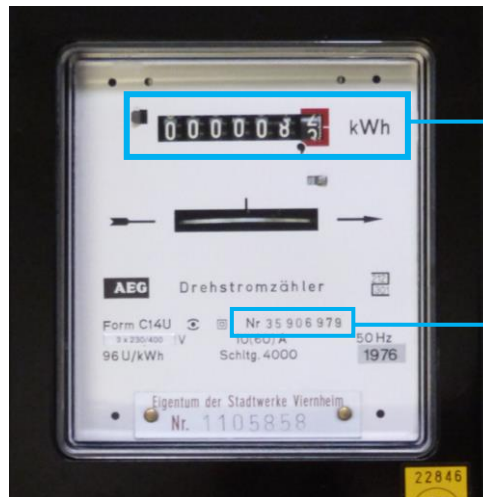

Beschreibung Stromzähler

Es gibt zwei klassische Stromzähler: einen Eintarifzähler und einen Doppeltarifzähler

Eintarifzähler

Zählerstand
Beispiel: **8,3**

Zählernummer
Beispiel:
.....

Doppeltarifzähler

Zählerstand HT
Beispiel: **111,5 kWh**

Zählerstand NT
Beispiel: **17795,0**

Zählernummer
Beispiel:
.....

In Viernheim liegt der Sonderfall vor, dass die Seriennummer (8-stellig) des Zählers gleichzeitig auch die für die Ablesung relevante Zählernummer ist.